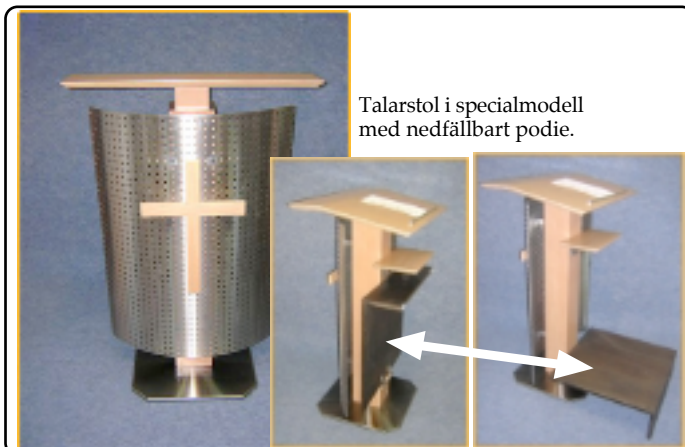

Serie U: Skåpmodell i bokträ.

Belysningspaket för talarstolar.

UTÖKAT PROGRAM TALARSTOLAR. DET FINNS NU 65 OLIKA MODELLER.

Sparta System har utökat sitt program med talarstolar till 65 olika modeller. I sortimentet ingår talarstolar som kan justeras i höjddled med gasfjäder eller vev. Talarstolen är centrum i sammankomster som konferenser och kongresser. En stadig talarstol med mikrofon, belysning, rätt anpassade hyllor för manuskript och Lap-top och inga störande kablar underlättar för talaren. En elegant skylt dessutom på framsidan med kongressarrangörens, logo kommer att ses av alla och fastna på alla bilder.

Talarstolarna finns i stål, aluminium och plast. Utrustade med belysning, kabelgenomgångar, flyttbara hyllor, utdragbara hyllor och hjul. Man kan välja mellan 8 st olika träslag. Skylten på framsidan med logo tas fram enligt kundens önskemål. Den kan även enkelt bytas ut.